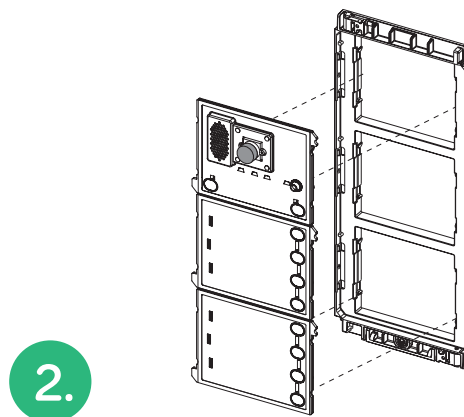

Massima resistenza agli agenti esterni

Programmazione su pulsantiera o da smartphone/tablet/pc

La più sottile sul mercato nella versione da appoggio

Il montaggio in pochi passaggi

L'assemblaggio **non richiede l'uso di alcun attrezzo**, fatta eccezione per il fissaggio del telaio, dei collegamenti della **colonna** e dell'elettroserratura. Tutti gli altri componenti delle pulsantiere Alpha **si montano ad incastro**, mentre i collegamenti tra moduli si eseguono tramite flat precablati forniti a corredo.

Con la vite fornita con il prodotto, si fissano la parte inferiore e il telaio portamoduli, sulla scatola ad incasso presente nel muro.

Si prosegue con l'inserimento ad incastro dei vari moduli sul telaio e con il collegamento tra i moduli, mediante i cavetti flat a corredo.

Si collegano i due fili della montante 2Voice e quelli della serratura elettrica, fissando il tutto con l'altra vite sulla parte superiore del telaio.

Si completa l'installazione con l'inserimento ad incastro dei frontali estetici e delle testate superiori e inferiori.