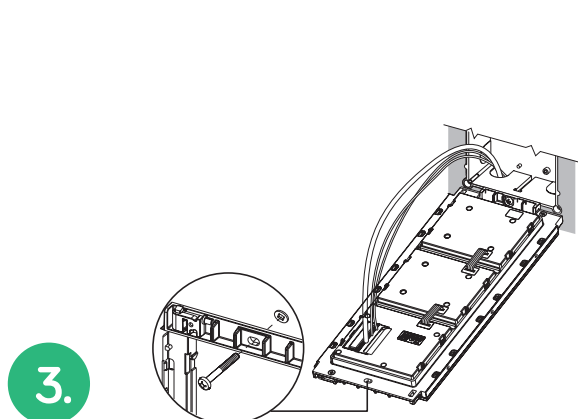

Massima resistenza agli agenti esterni

Programmazione su pulsantiera o da smartphone/tablet/pc

La più sottile sul mercato nella versione da appoggio

Il montaggio in pochi passaggi

L'assemblaggio **non richiede l'uso di alcun attrezzo**, fatta eccezione per il fissaggio del telaio, dei collegamenti della **colonna** e dell'elettroserratura. Tutti gli altri componenti delle pulsantiere Alpha **si montano ad incastro**, mentre i collegamenti tra moduli si eseguono tramite flat precablati forniti a corredo.

Con la vite fornita con il prodotto, si fissano la parte inferiore e il telaio portamoduli, sulla scatola ad incasso presente nel muro.

Si prosegue con l'inserimento ad incastro dei vari moduli sul telaio e con il collegamento tra i moduli, mediante i cavetti flat a corredo.