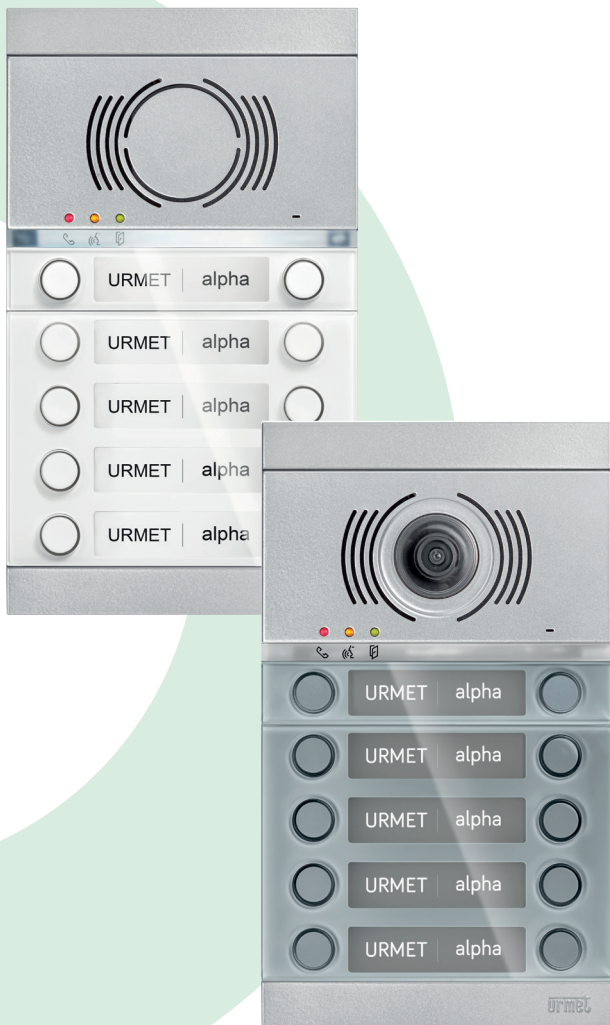

LA PIÙ SOTTILE SUL MERCATO

Alpha è pensata per essere esposta e ammirata. Per questo, una volta installata, la sua sporgenza dal muro è praticamente inesistente, aggiudicandosi il primato tra tutte le modulari presenti sul mercato: **solo 12 mm nel caso di incasso e addirittura 29 mm per la versione da appoggio.**

DOPPIA FILA DI PULSANTI

Alpha risponde ad ogni esigenza in termini di **performance**, di **design** e di **spazio**.

Per questo la disposizione dei pulsanti prevede anche una versione **su due file**, per dare la possibilità, a chi lo richiede, di aggiungere il doppio dei nominativi all'interno dello stesso ingombro.