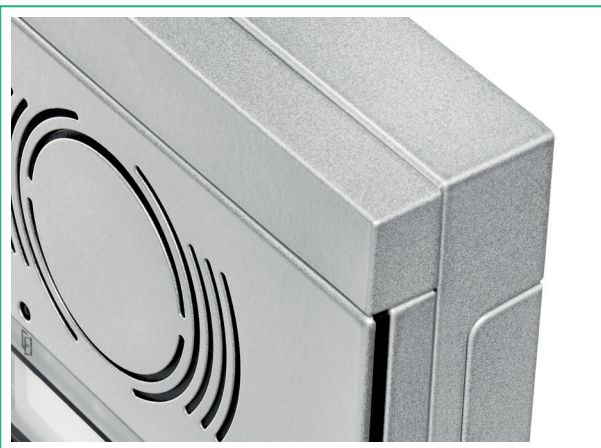

VERSIONE AD APPOGGIO PARETE

Nel caso di montaggio della **pulsantiera ad appoggio parete**, il telaio sarà sostituito dalla **custodia con telaio**.

Per le successive fasi di montaggio, i passaggi e i codici dei prodotti non variano.