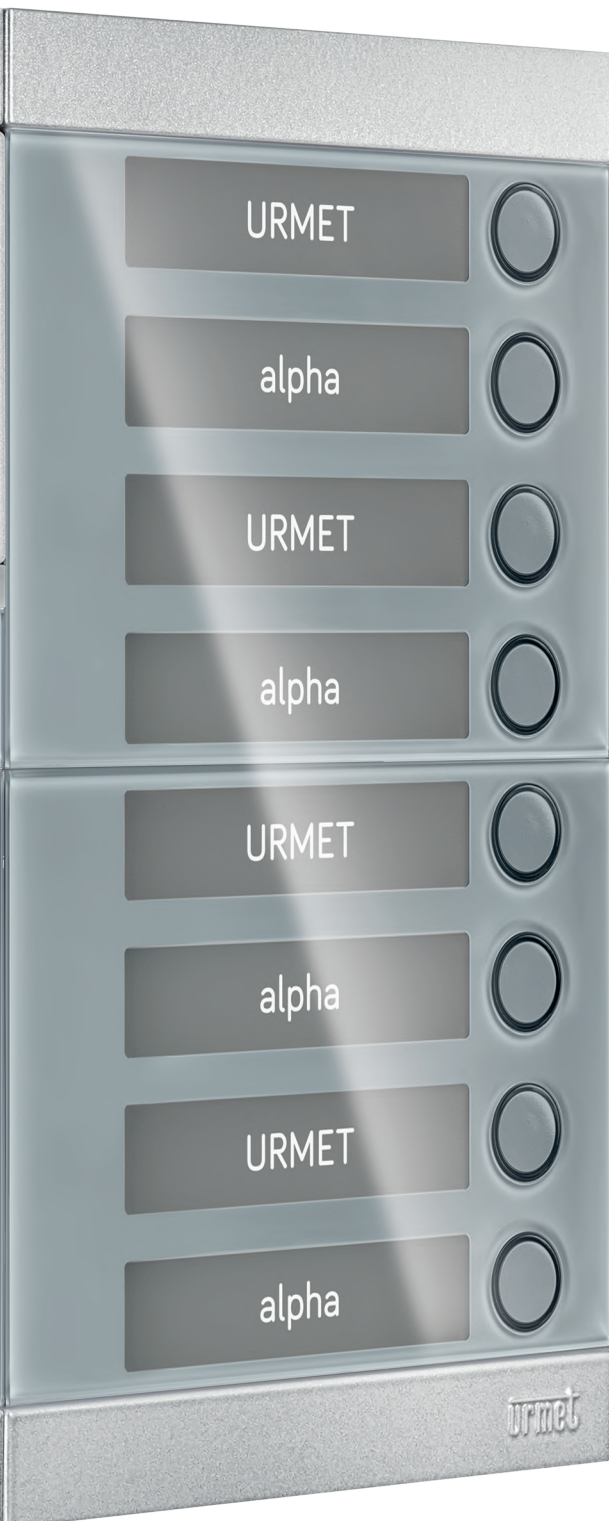

AMPLIFICA LE PERFORMANCE

La tecnologia di Alpha si distingue per **l'alta qualità dell'audio e delle immagini**, grazie a **una telecamera grandangolare** di massime prestazioni, conforme alla normativa europea.

FACILITA LA CONNESSIONE

Per facilitare al massimo la configurazione, le pulsantiere Alpha prevedono **due livelli** di programmazione: **base e avanzato**.

Programmazione base

Negli impianti 2Voice **a singola scala** e con massimo **2 pulsantiere principali e 2 secondarie**: si effettua direttamente sul modulo audio o audio/video mediante i tasti a bordo.

Programmazione avanzata

Per tutte le altre tipologie d'impianto 2Voice: si effettua mediante **smartphone/tablet/pc** con connessione WiFi direct e senza bisogno di software specifico; è sufficiente un normale browser e **non serve alcuna connessione internet**.

RIDUCE I TEMPI DI INSTALLAZIONE

Le pulsantiere Alpha sono state ideate per restituire un'esperienza di installazione **semplice e veloce**. Il design, progettato **con pochi elementi**, permette una composizione a incastri, eseguibile in pochi passaggi, riducendo al minimo l'utilizzo del cacciavite e di conseguenza il tempo dedicato al montaggio.

Tutte le connessioni tra i moduli si effettuano mediante **cavetti flat forniti a corredo**, azzerando quindi i cablaggi locali.