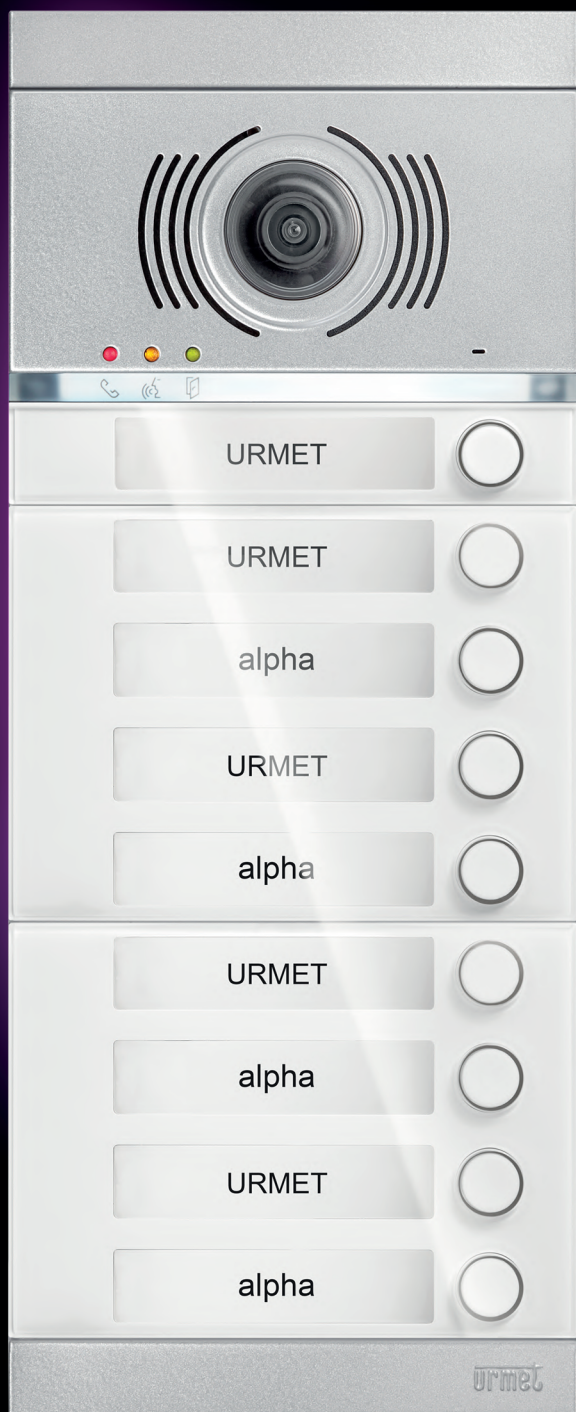

Versatile e personalizzata

STILE TOTAL WHITE

Alpha offre il **massimo della personalizzazione** anche per quanto riguarda il design. Ecco perché sono **disponibili due colorazioni**: **nera** per chi ama l'eleganza più classica e **bianca** per rispondere a esigenze di installazione diverse.