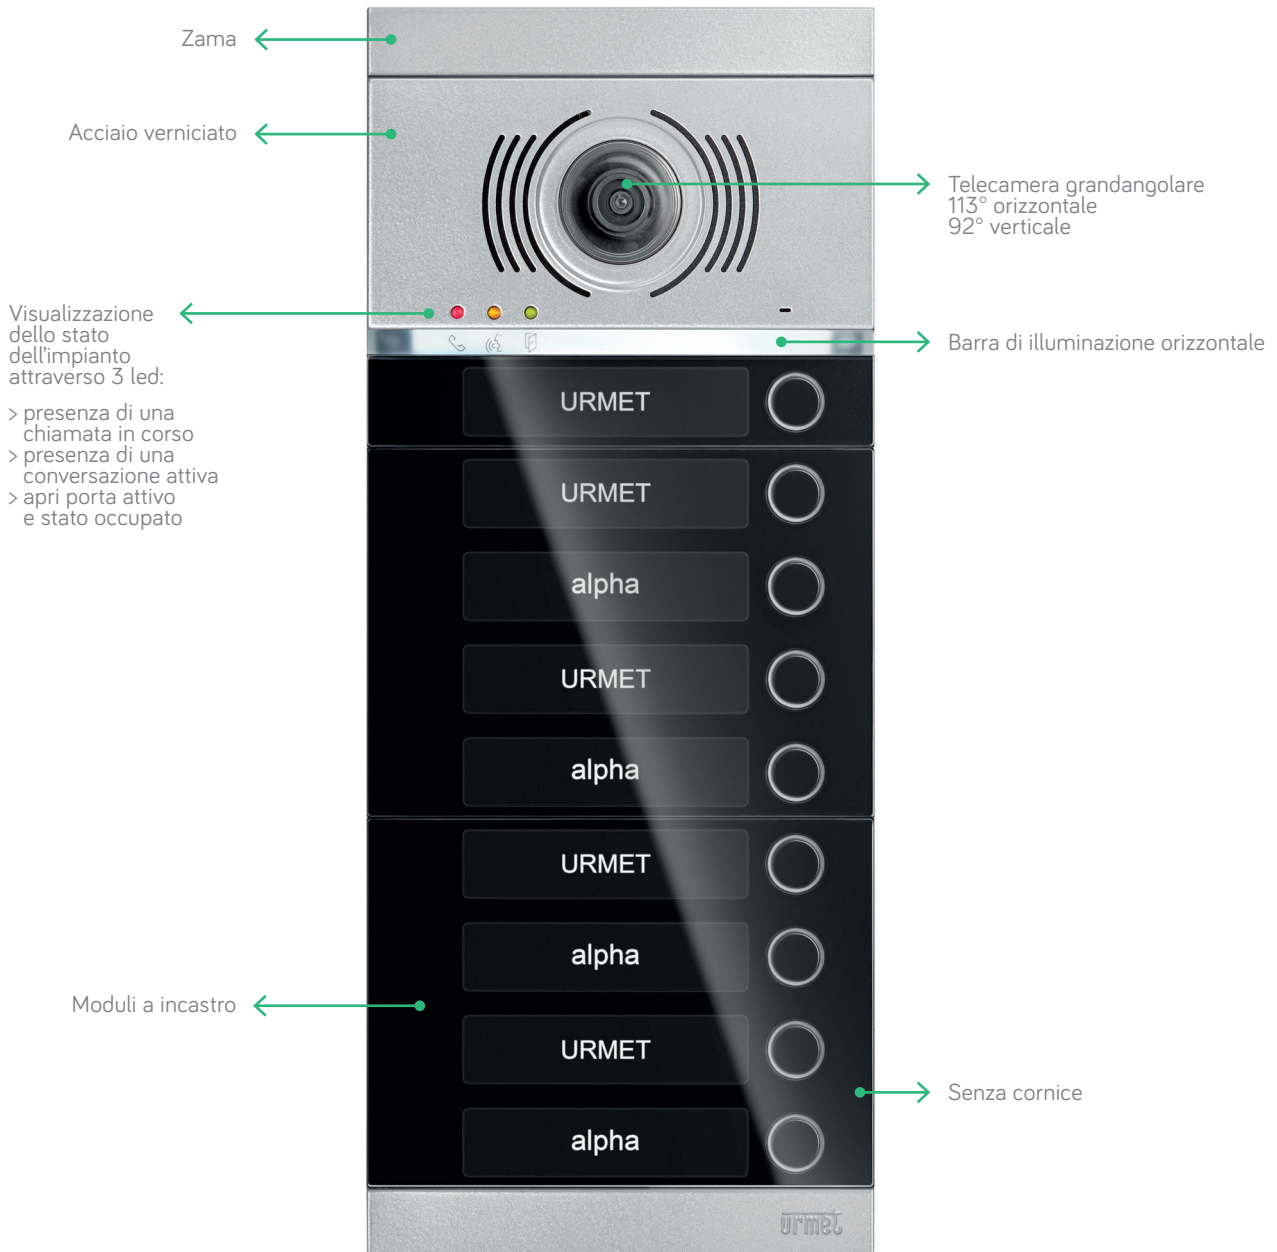

Modulo di chiamata digitale

Alpha è disponibile anche in versione digitale con **display a colori da 3,5"** e pulsanti soft touch. **Totalmente modulare**, permette di aprire la porta mediante codice numerico e **di gestire 2 porte di ingresso** (pedonale e carraio). In rubrica è possibile selezionare categorie specifiche di utenti per una ricerca più veloce, per esempio avvocati, medici o altri professionisti. Infine dispone di **un codice utente per chiamate d'emergenza** che si attiva nel momento in cui rileva la pressione di più tasti contemporaneamente.

ANCHE IL MODULO DI CHIAMATA DIGITALE È **COMPLETAMENTE MODULARE**, COMPOSTO DA ELEMENTI SINGOLI PER CREARE **QUALUNQUE TIPO DI COMPOSIZIONE**.

Telecamera grandangolare

Minor tempo di installazione

La prima modulare senza cornice

Massima resistenza agli agenti esterni

Programmazione su pulsantiera o da smartphone/tablet/pc

La più sottile sul mercato nella versione da appoggio

Il montaggio in pochi passaggi

L'assemblaggio **non richiede l'uso di alcun attrezzo**, fatta eccezione per il fissaggio del telaio, dei collegamenti della **colonna** e dell'elettroserratura. Tutti gli altri componenti delle pulsantiere Alpha **si montano ad incastro**, mentre i collegamenti tra moduli si eseguono tramite flat precablati forniti a corredo.

Si collegano i due fili della montante 2Voice e quelli della serratura elettrica, fissando il tutto con l'altra vite sulla parte superiore del telaio.

Si completa l'installazione con l'inserimento ad incastro dei frontali estetici e delle testate superiori e inferiori.