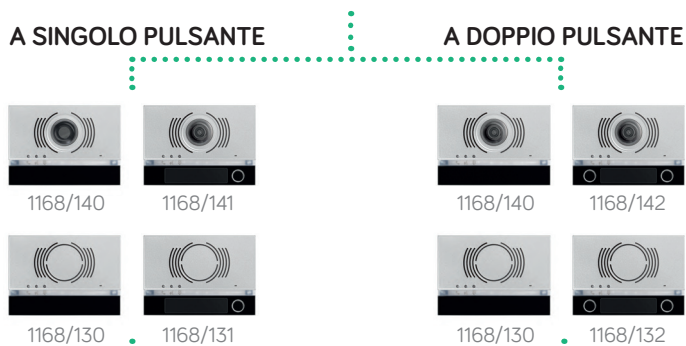

Progettata per essere modulare

PERSONALIZZAZIONE E VERSATILITÀ SONO I PUNTI CHIAVE DELLA PULSANTIERA ALPHA.

LA COMPOSIZIONE PER IMPIANTI 2VOICE

1. Definire le esigenze e **scegliere il kit base impianto** più adatto.

Kit base impianto audio 1183/622	Kit base impianto audio/video 1783/724	Kit colonna audio 1783/748	Kit colonna video 1783/758
Kit base impianto video con attuttore bluetooth 1783/725	Kit base impianto audio/video con CallMe multiutenza 1783/824	Kit colonna secondaria video con CallMe multiutenza 1783/858	

2. Inserire il **frontale** audio o video a singolo o a doppio pulsante.

3. Scegliere i **moduli** a 4 pulsanti (versione singola) o a 8 pulsanti (versione doppia).