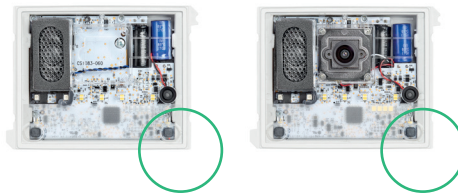

LA PROGRAMMAZIONE PER IMPIANTI 2VOICE

Per installazioni di **un'unica pulsantiera** su singola colonna **non è necessaria** alcuna programmazione.

Livello base

Per installazioni fino a **2 pulsantiere principali** e **2 secondarie** è sufficiente la modalità di **programmazione BASE**, con cui è possibile gestire 5 parametri di funzionamento.

- Pulsantiera PRINCIPALE o SECONDARIA
- ID pulsantiera 0 o 1
- Apriporta libero o su chiamata
- Uno o due pulsanti attivi sul modulo audio o audio/video
- Pulsante di chiamata a centralino SI/NO.

Per la programmazione **si utilizza unicamente il pulsante** presente sul modulo audio o audio/video.