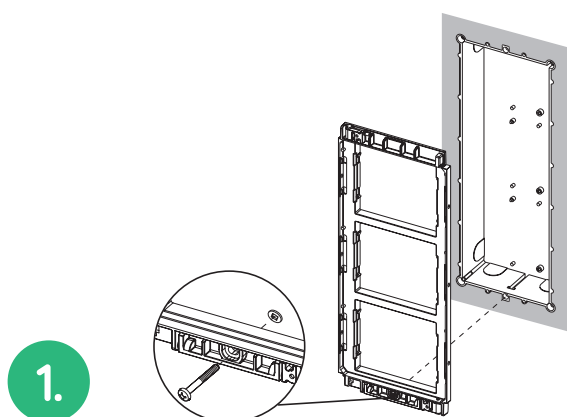

Massima resistenza agli agenti esterni

Programmazione su pulsantiera o da smartphone/tablet/pc

La più sottile sul mercato nella versione da appoggio

Il montaggio in pochi passaggi

L'assemblaggio **non richiede l'uso di alcun attrezzo**, fatta eccezione per il fissaggio del telaio, dei collegamenti della **colonna** e dell'elettroserratura. Tutti gli altri componenti delle pulsantiere Alpha **si montano ad incastro**, mentre i collegamenti tra moduli si eseguono tramite flat precablati forniti a corredo.

Con la vite fornita con il prodotto, si fissano la parte inferiore e il telaio portamoduli, sulla scatola ad incasso presente nel muro.

Si prosegue con l'inserimento ad incastro dei vari moduli sul telaio e con il collegamento tra i moduli, mediante i cavetti flat a corredo.