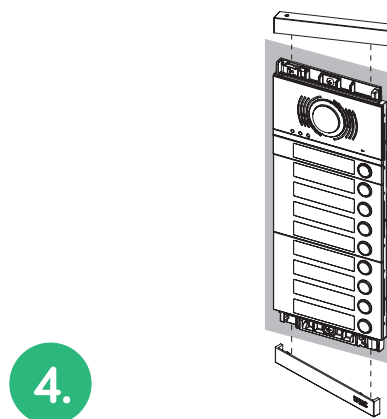

Si completa l'installazione con l'inserimento ad incastro dei frontali estetici e delle testate superiori e inferiori.