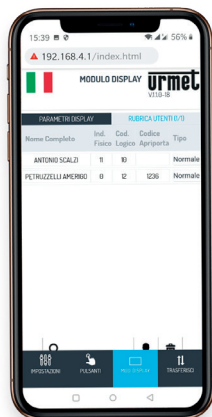

2.

Inserire nominativi e codici apriporta