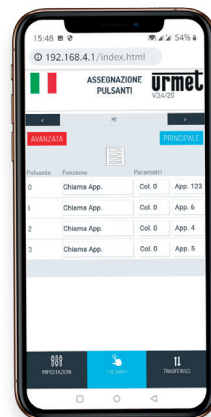

Si attiva con **connessione WiFi direct** tra la pulsantiera e **uno smartphone, tablet o pc**, senza utilizzare alcun software aggiuntivo: **è sufficiente il browser di navigazione** internet già presente sul dispositivo. **Non è quindi necessaria la connessione alla rete internet.**

Accedendo alle pagine interne dell'unità audio, audio/video o display (nel caso di modulo di chiamata digitale) è possibile:

1.

Gestire i parametri generali di sistema

2.

Inserire nominativi e codici apriporta