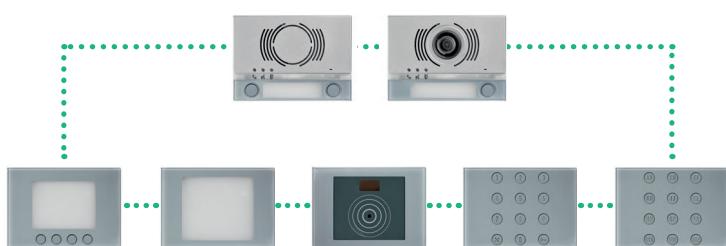

Modulo di chiamata digitale

Alpha è disponibile anche in versione digitale con **display a colori da 3,5"** e pulsanti soft touch. **Totalmente modulare**, permette di aprire la porta mediante codice numerico e **di gestire 2 porte di ingresso** (pedonale e carraio). In rubrica è possibile selezionare categorie specifiche di utenti per una ricerca più veloce, per esempio avvocati, medici o altri professionisti. Infine dispone di **un codice utente per chiamate d'emergenza** che si attiva nel momento in cui rileva la pressione di più tasti contemporaneamente.

ANCHE IL MODULO DI CHIAMATA DIGITALE È **COMPLETAMENTE MODULARE**, COMPOSTO DA ELEMENTI SINGOLI PER CREARE **QUALUNQUE TIPO DI COMPOSIZIONE**.